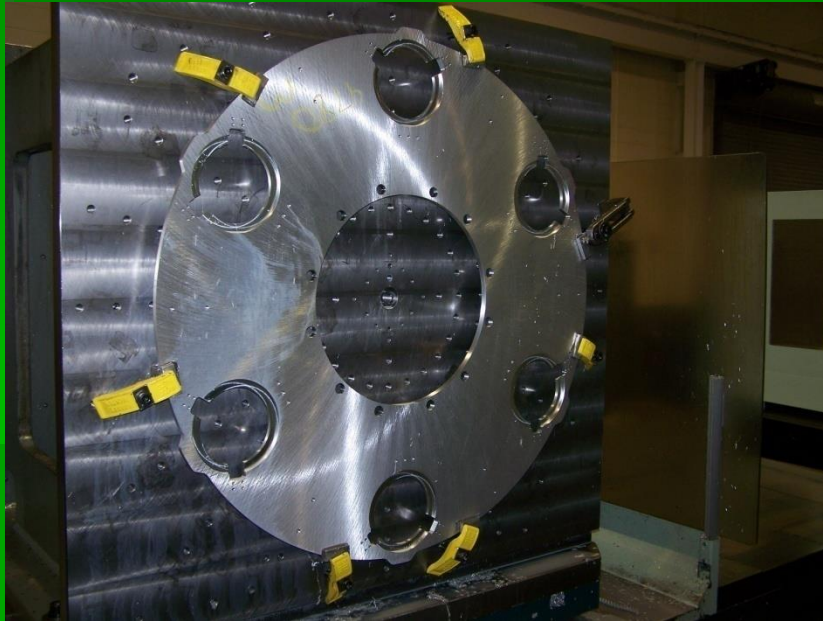

Inter-Lakes Bases, Inc

17480 Malyn Boulevard

Fraser Mi. 48026

www.interlakesbases.com

Plates & Dial Plates