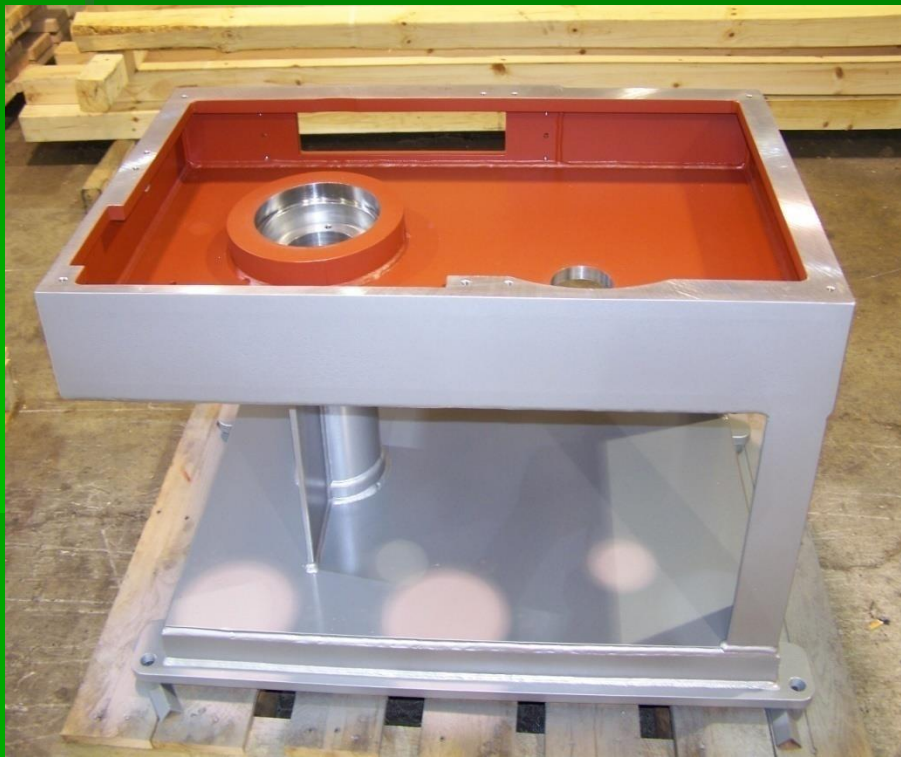

Inter-Lakes Bases, Inc

17480 Malyn Boulevard

Fraser Mi. 48026

www.interlakesbases.com

Custom Bases & Weldments