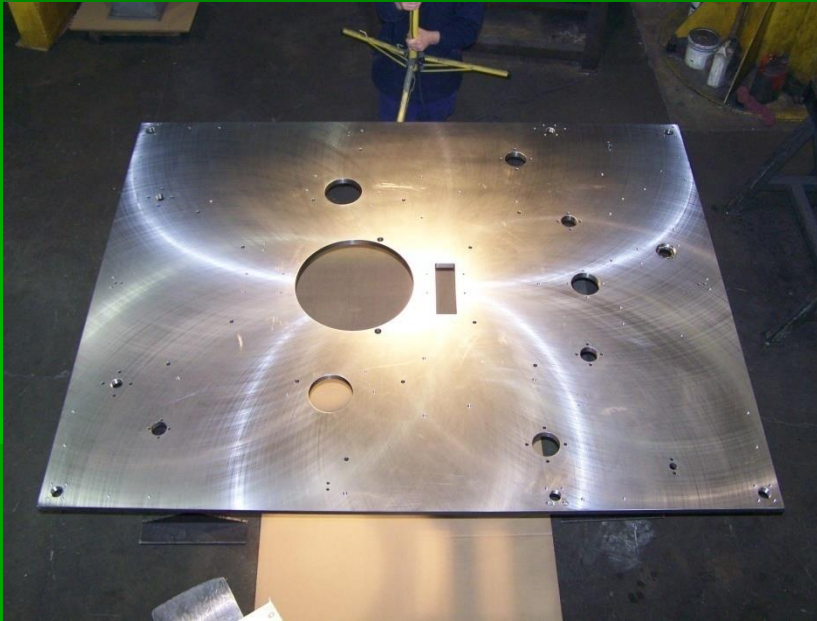

Inter-Lakes Bases, Inc

17480 Malyn Boulevard

Fraser Mi. 48026

www.interlakesbases.com

Plates & Dial Plates